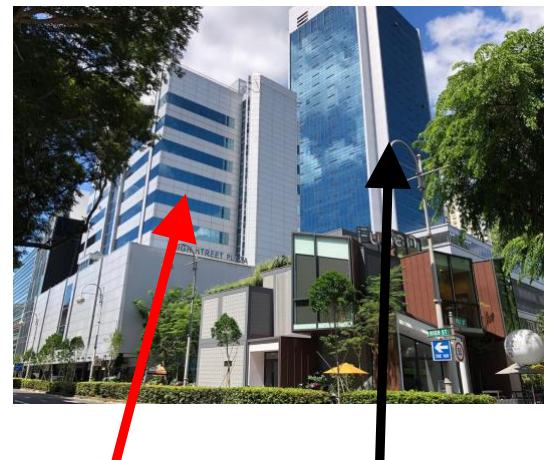

弊社が入っている High Street Plaza High Street Centre