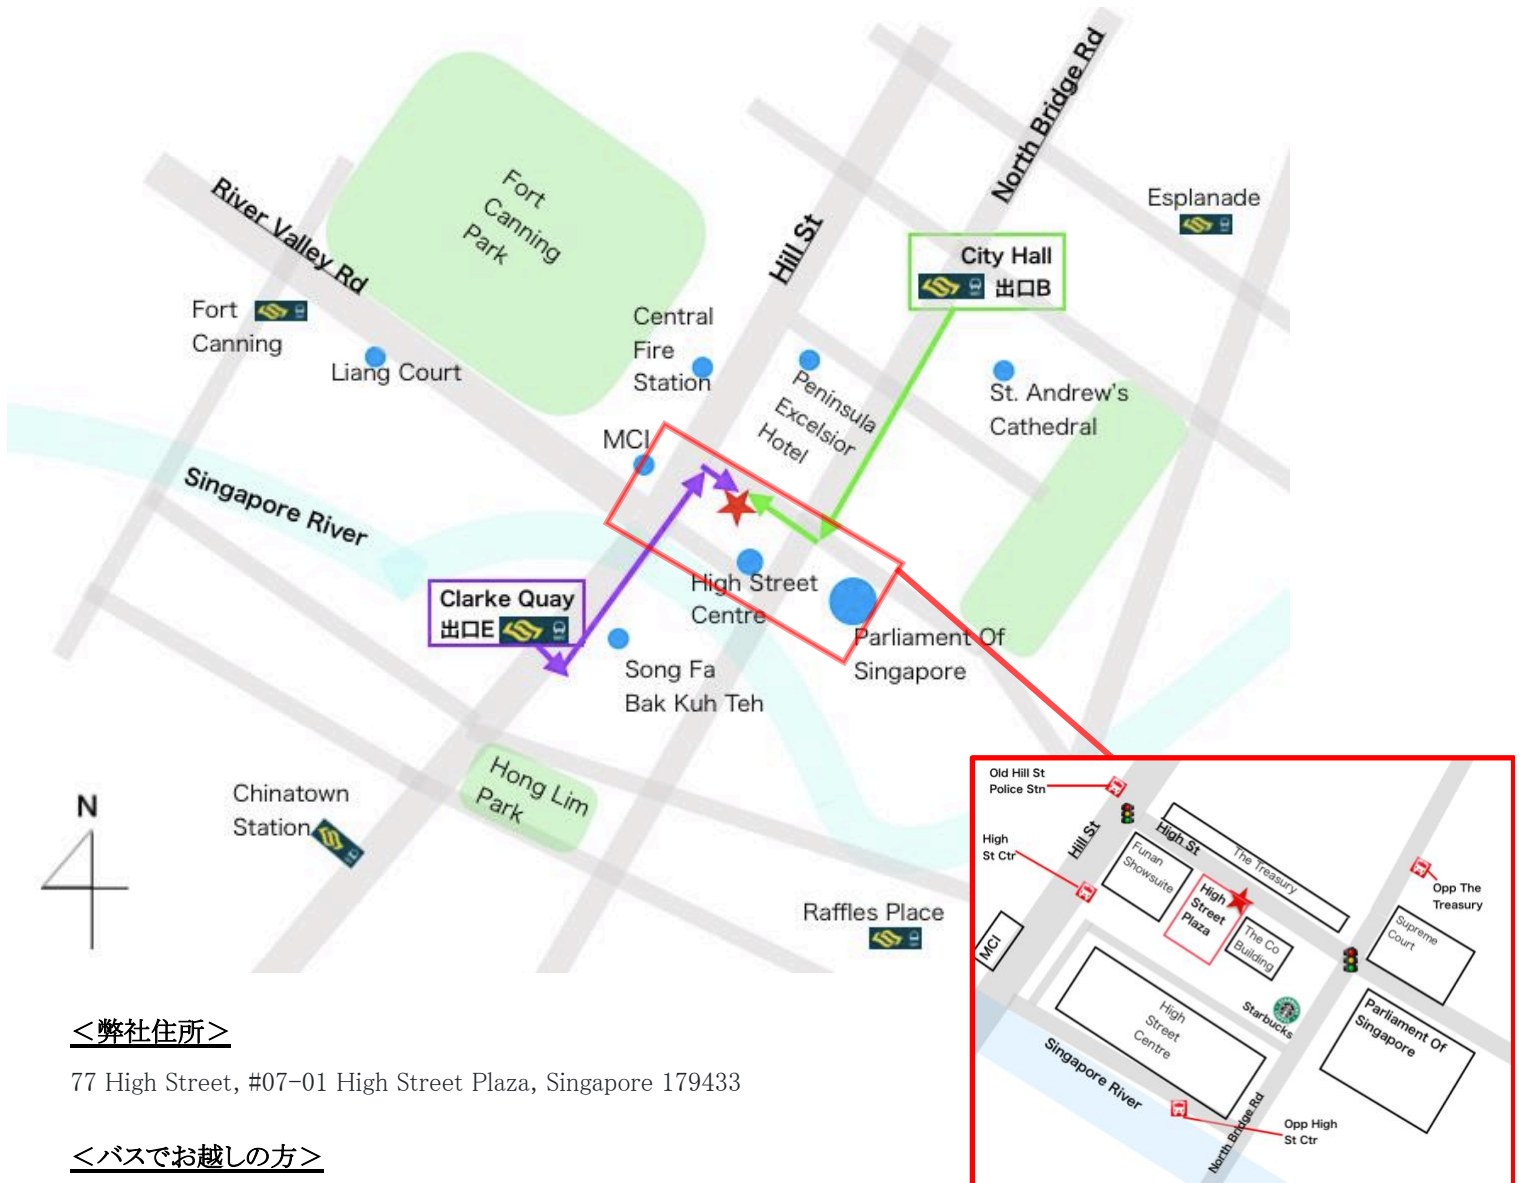

アクセスマップ

<弊社住所>

77 High Street, #07-01 High Street Plaza, Singapore 179433

<バスでお越しの方>

🚏 Old Hill St Police Stn
Bus No→124, 145, 147, 166, 174, 174e, 190, 851, 851e

🚏 High St Ctr
Bus No→2, 12, 12e, 33, 147, 190

🚏 Opp High St Ctr
Bus No→32, 195

🚏 Opp The Treasury
Bus No→1N, 2N, 3N, 4N, 5N, 6N, 51, 61, 63, 80, 124,
145, 166, 174, 174e, 197, 851, 851e, 961,
NR1, NR2, NR5, NR6, NR7, NR8

<MRTでお越しの方>

● East West Line, North South Line
City Hall 出口 B より徒歩約 7 分

● North East Line
Clarke Quay 出口 E より徒歩約 6 分

<タクシーでお越しの方>

ドライバーに High Street Plaza とお伝え下さい。
万が一、ドライバーが場所を知らない場合は、Ministry of Finance が
入居している The Treasury とお伝え下さい。The Treasury 入り口の
向かい側にありますビルが High Street Plaza でございます。

※ご注意下さい。

近隣に High Street Centre がございますが、
弊社は High Street Plaza の 7 階(07-01)にございます。
住所:77 High Street, #07-01 High Street Plaza, Singapore 179433

弊社が入っている High Street Plaza High Street Centre